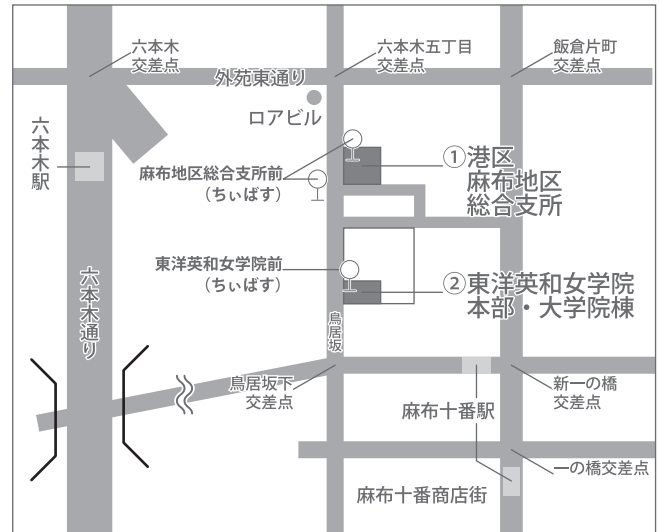

## 「麻布未来写真館」 パネル展 (入場無料) ※会場により開催日時等が異なりますのでご注意ください。

### 会場①：港区麻布地区総合支所 1階 ロビー

平成 22年 11月 17日 [水] - 11月 27日 [土]

時間：9:00 - 17:00 [港区六本木 5-16-45]

### 会場②：東洋英和女学院 本部・大学院棟 1階 史料展示コーナー

平成 22年 11月 17日 [水] - 11月 27日 [土]

時間：9:00 - 17:00 (日・祝休み) [港区六本木 5-14-40]

#### 【交通アクセス】

- ※東京メトロ 日比谷線、都営大江戸線「六本木駅」3番出口 徒歩7分
- ※都営大江戸線、東京メトロ 南北線「麻布十番駅」7番出口 徒歩10分
- ※港区コミュニティバス (ちいばす) 田町ルート、麻布ルート「麻布地区総合支所前」、「東洋英和女学院前」下車